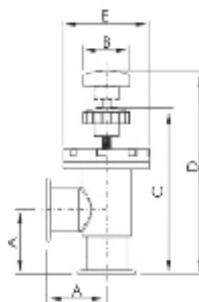

ISO - Angle Valve with Bellow

Manual

Part No.	A"(mm)	B"(mm)	C "(mm)	D "(mm)	O.D."(mm)
EV01214	88	224.5	266.9	99.5	63.5
EV01215	98	236.3	283.9	114	76.2