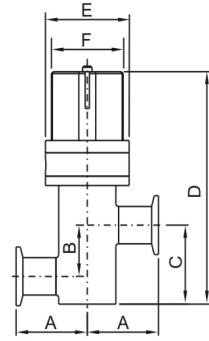

KF-Z Line Valve with Bellow

Pneumatic
(Single Acting)

Part No.	A"(mm)	B"(mm)	C "(mm)	D "(mm)	E"(mm)	O.D."
EV01175	2.15"(54.6)	1.13"(28.5)	1.87"(47.5)	6.50"(165.25)	2.24"(56.8)	0.75"(19.05)
EV01176	2.03"(51.6)	1.37"(34.8)	2.25"(57.2)	6.75"(171.5)	2.24"(56.8)	1.00"(25.4)
EV01177	2.40"(61)	1.88"(47.8)	3.12"(79.3)	8.99"(228.5)	2.98"(75.8)	1.50"(38.1)
EV01178	3.40"(86.3)	2.62"(66.5)	4.12"(104.6)	11.25"(285.95)	3.48"(88.4)	2.00"(50.8)