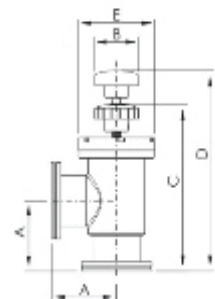

ISO - Angle Valve with Bellow

Manual

Part No.	A"(mm)	B"(mm)	C "(mm)	D "(mm)	O.D."(mm)
EV01214	88	224.5	266.9	99.5	63.5
EV01215	98	236.3	283.9	114	76.2