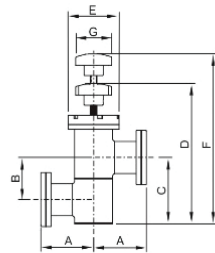

Part No.	A"(mm)	B"(mm)	C "(mm)	O.D."(mm)
EV01208	4.70"(119.4)	4.73"(120)	2.24"(56.8)	0.75"(19.05)
EV01209	5.24"(133)	6.17"(156.8)	2.98"(75.8)	1.50"(38.1)

KF-Z Line Valve with Bellow

Manual

Part No.	A"(mm)	B"(mm)	C "(mm)	D "(mm)	E"(mm)	F "(mm)	O.D."(mm)
EV01171	2.15"(54.6)	1.13"(28.5)	1.87(47.5)	5.09'(129.4)	5.86'(148.9)	2.24"(56.8)	0.75"(19.05)
EV01172	2.03"(51.6)	1.37"(34.8)	2.25'(57.2)	5.35"(135.8)	6.11'(155.3)	2.24"(56.8)	1.00'(25.4)
EV01173	2.40"(61)	1.88"(47.8)	3.12"(79.3)	7.16"(181.8)	8.44"(214.3)	2.98"(75.8)	1.50'(38.1)
EV01174	3.40"(86.3)	2.62'(66.5)	4.12"(104.6)	8.85"(224.8)	10.61"(269.5)	3.48"(88.4)	2.00'(50.8)

KF-Z Line Valve with Bellow

Pneumatic
(Single Acting)

Part No.	A"(mm)	B"(mm)	C "(mm)	D "(mm)	E"(mm)	O.D."
EV01175	2.15"(54.6)	1.13"(28.5)	1.87"(47.5)	6.50"(165.25)	2.24"(56.8)	0.75"(19.05)
EV01176	2.03"(51.6)	1.37"(34.8)	2.25"(57.2)	6.75"(171.5)	2.24"(56.8)	1.00"(25.4)
EV01177	2.40"(61)	1.88"(47.8)	3.12"(79.3)	8.99"(228.5)	2.98"(75.8)	1.50"(38.1)
EV01178	3.40"(86.3)	2.62"(66.5)	4.12"(104.6)	11.25"(285.95)	3.48"(88.4)	2.00"(50.8)

CF - Z line valve with bellow

Manual

Part No.	A"(mm)	B"(mm)	C "(mm)	D "(mm)	E"(mm)	F "(mm)	O.D."
EV01210	2.50"(63.5)	1.13"(28.6)	1.87"(47.6)	5.09"(129.6)	5.86"(149.1)	2.24"(56.8)	0.75"(19.05)
EV01211	2.46"(62.5)	1.88"(47.8)	3.12"(79.3)	7.16"(181.8)	8.44"(214.3)	2.98"(75.8)	1.50"(38.1)