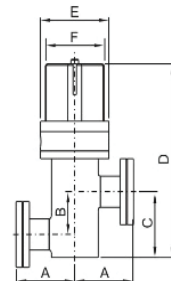

Part No.	A"(mm)	B"(mm)	C "(mm)	D "(mm)	E"(mm)	O.D."
EV01212	2.50"(63.5)	1.13"(28.6)	1.87"(47.6)	6.50"(165.25)	2.24"(56.8)	0.75"(19.05)
EV01213	2.46"(62.5)	1.88"(47.8)	3.12"(79.3)	8.99"(228.5)	2.98"(75.8)	1.50"(38.1)