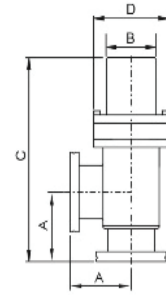

Pneumatic
(Single Acting)

Part No.	A"(mm)	B"(mm)	C "(mm)	O.D."(mm)
EV01167	40	157.6	56.8	19.05
EV01168	50	164.3	56.8	25.4
EV01169	65	214.2	75.8	38.1
EV01170	70	251.3	88.4	50.8

ISO - Angle Valve with Bellow

Manual

Part No.	A"(mm)	B"(mm)	C "(mm)	D "(mm)	O.D."(mm)
EV01214	88	224.5	266.9	99.5	63.5
EV01215	98	236.3	283.9	114	76.2

Pneumatic
(Double Acting)

Part No.	A"(mm)	B"(mm)	C "(mm)	O.D. "(mm)
EV01219	88	276.9	99.5	63.5
EV01220	98	286.9	114	76.2