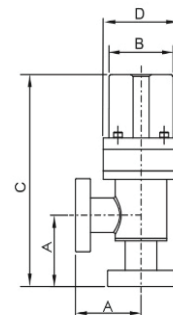

Part No.	A"(mm)	B"(mm)	C "(mm)	O.D. "(mm)
EV01222	38	155.6	56.8	19.05
EV01223	63	212.2	75.8	38.1