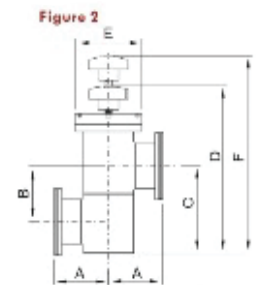

Manual

Part No.	A"(mm)	B"(mm)	C "(mm)	D "(mm)	O.D."(mm)
EV01206	4.7"(119.4)	3.89"(98.7)	4.43"(112.5)	2.24"(56.8)	0.75"(19.05)
EV01207	5.24"(133)	4.89"(124.2)	5.80"(147.2)	2.98"(75.8)	1.50"(38.1)

Pneumatic
(Single Acting)

Part No.	A"(mm)	B"(mm)	C "(mm)	O.D."(mm)
EV01208	4.70"(119.4)	4.73"(120)	2.24"(56.8)	0.75"(19.05)
EV01209	5.24"(133)	6.17"(156.8)	2.98"(75.8)	1.50"(38.1)

KF-Z Line Valve with Bellow

Manual

Part No.	A"(mm)	B"(mm)	C "(mm)	D "(mm)	E"(mm)	F "(mm)	O.D."(mm)
EV01171	2.15"(54.6)	1.13"(28.5)	1.87(47.5)	5.09'(129.4)	5.86'(148.9)	2.24"(56.8)	0.75"(19.05)
EV01172	2.03"(51.6)	1.37"(34.8)	2.25'(57.2)	5.35"(135.8)	6.11'(155.3)	2.24"(56.8)	1.00'(25.4)
EV01173	2.40"(61)	1.88"(47.8)	3.12"(79.3)	7.16"(181.8)	8.44"(214.3)	2.98"(75.8)	1.50'(38.1)
EV01174	3.40"(86.3)	2.62'(66.5)	4.12"(104.6)	8.85"(224.8)	10.61"(269.5)	3.48"(88.4)	2.00'(50.8)