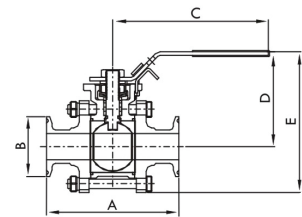

Part No.	Connector	A"(mm)	B "(mm)
EV06010	KF16	64.4	92
EV01148	KF25	92	107
EV06012	KF40	120.5	130
EV01187	KF50	134	151