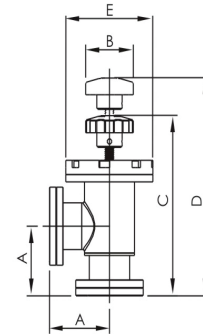

Part No.	A"(mm)	B"(mm)	C "(mm)	D "(mm)	O.D. "(mm)
EV01216	38	119.9	139.5	56.8	19.05
EV01217	63	165.5	198	75.8	38.1
EV01218	105	241.5	283.9	99.5	63.5

Pneumatic
(Single Acting)