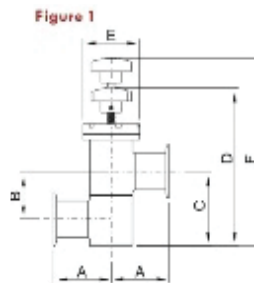

Manual

Part No.	A"(mm)	B"(mm)	C "(mm)	D "(mm)	O.D."(mm)
EV01206	4.7"(119.4)	3.89"(98.7)	4.43"(112.5)	2.24"(56.8)	0.75"(19.05)
EV01207	5.24"(133)	4.89"(124.2)	5.80"(147.2)	2.98"(75.8)	1.50"(38.1)

Pneumatic
(Single Acting)

Part No.	A"(mm)	B"(mm)	C "(mm)	O.D."(mm)
EV01208	4.70"(119.4)	4.73"(120)	2.24"(56.8)	0.75"(19.05)
EV01209	5.24"(133)	6.17"(156.8)	2.98"(75.8)	1.50"(38.1)

KF-Z Line Valve with Bellow

Manual

Part No.	A"(mm)	B"(mm)	C "(mm)	D "(mm)	E"(mm)	F "(mm)	O.D."(mm)
EV01171	2.15"(54.6)	1.13"(28.5)	1.87(47.5)	5.09'(129.4)	5.86'(148.9)	2.24"(56.8)	0.75"(19.05)
EV01172	2.03"(51.6)	1.37"(34.8)	2.25'(57.2)	5.35"(135.8)	6.11'(155.3)	2.24"(56.8)	1.00'(25.4)
EV01173	2.40"(61)	1.88"(47.8)	3.12"(79.3)	7.16"(181.8)	8.44"(214.3)	2.98"(75.8)	1.50'(38.1)
EV01174	3.40"(86.3)	2.62'(66.5)	4.12"(104.6)	8.85"(224.8)	10.61"(269.5)	3.48"(88.4)	2.00'(50.8)